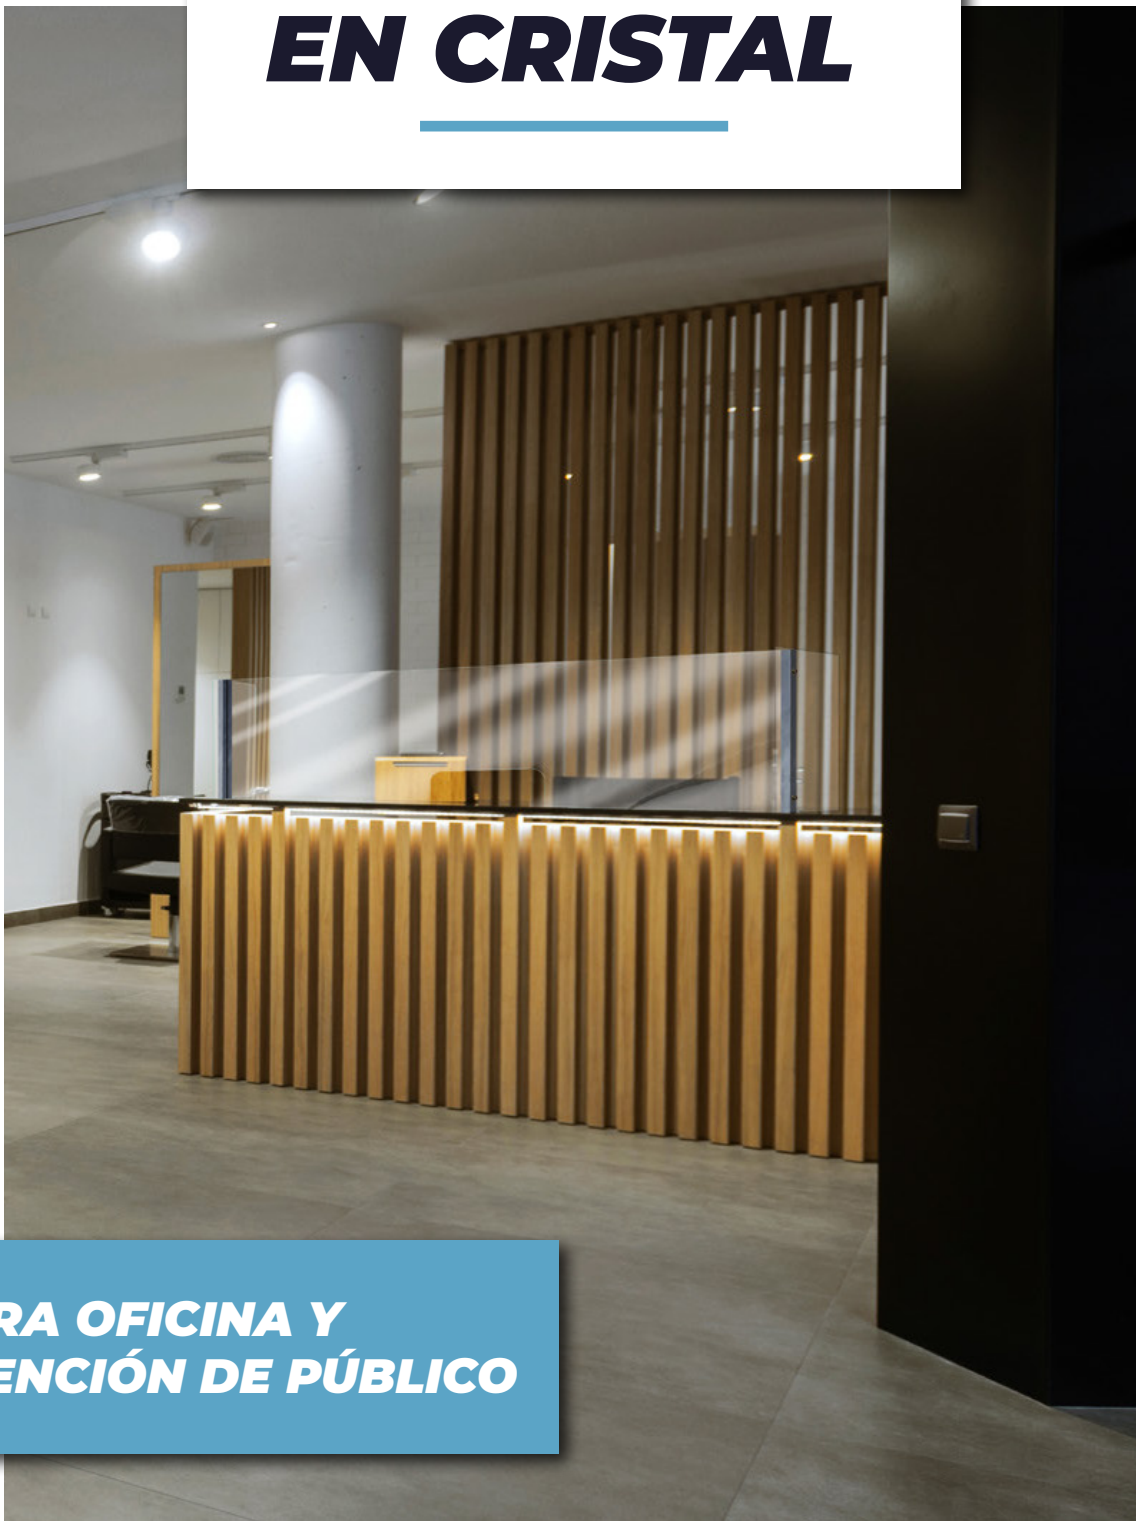

The logo for HOME GLASS features the word "HOME" in a teal, sans-serif font with a white crosshair inside the letter 'O'. Below it, the word "GLASS" is written in a black, sans-serif font. The text is centered within a white square that has a thin black border.

HOME
GLASS

**Soluciones en PVC
Cristales & Aluminios**

PROTECTOR EN CRISTAL

**PARA OFICINA Y
ATENCIÓN DE PÚBLICO**

ELEGANCIA Y DURABILIDAD A TODA PRUEBA

CARACTERÍSTICAS:

- Durabilidad
- Elegancia y estética
- Máxima transparencia
- Fácil mantención y limpieza
- No se raya ni deteriora con el tiempo
- Opciones: cristales laminados o templados de seguridad
- Opciones: 4mm-5mm-6mm-8mm-10mm
- Opciones: transparente, satinado y blanco
- Fijaciones en Niquel, acero inox, aluminio y PVC
- Soluciones a la medida